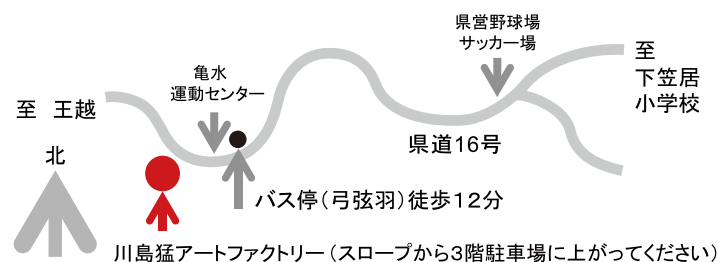

## 「川島 猛 アートファクトリー 浴衣茶会」のご案内

風薫る季節に成り、アートファクトリーから見える海にも夏めく気配が感じられます。一服の涼を味わっていただきたく、下記のようなお茶会を企画致しました。川島猛が帰国後に描き溜めた『宇宙シリーズ』の作品をバックに、どんな演出が営まれるのでしょうか。

川島猛作品とお茶会との初コラボを楽しんでいただければ幸いです。

日 時：平成30年7月15日(日) 10:00~15:00

お茶席：裏千家 横倉宗翠社中  
男性茶道軍団 茶 楽  
(両席とも立礼です)

会 場：川島猛アートファクトリー 6Fギャラリー  
高松市亀水町1411 (旧オリエンタルモーター亀水工場)

お茶券：3,000円 (お茶会と川島猛ギャラリーの見学)

販売先：NPO法人アーキペラゴ  
高松市塩上町1丁目2-7 ミュキビル Tel.087-813-1001

川島猛アートファクトリーサポーター  
「川島猛ドリームフレンズ」

- 当日、ドリームフレンズ(年会費3,000円)に入会された方には会員割引として500円を返金させていただきます。
- 川島猛作品が10%割引などの特典もあります。

3階から階段にてお上りいただけます。

◎お足の悪い方は、駐車場係に申し出てください。6階のバックヤード出口を開けて車付でお入りいただけます。

[主催] 川島猛アートファクトリー サポーター「川島猛ドリームフレンズ」代表 香川 明美

[お問い合わせ先] 茶会担当 岡田佳代子 Tel.090-4336-6821