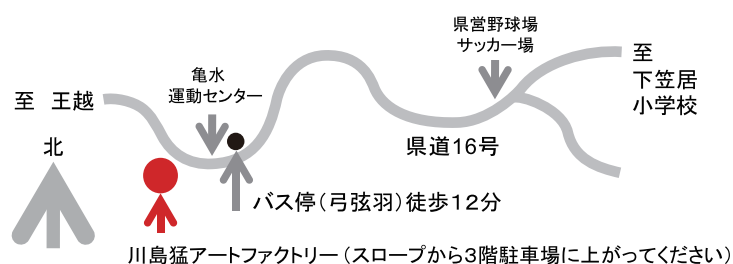

第4回 公開アトリエのご案内

昨年秋、川島猛が帰国後に制作した宇宙華シリーズに、更にカラフルな作品が生まれています。タイトルは「宇宙舞」。
今回の公開アトリエでは、それらの新作を交えて、宇宙シリーズを展示します。駐車場の桜の花絨毯と共に、瀬戸内の春の眺めもお楽しみください。

日時 ■ 4月14日(土)・15日(日) 10時~15時

入場料 ■ 1千円

○ドリームフレンズ会員様とお連れ様1名は半額(500円)

○地元 下笠居地区の皆様、

オリエンタルモーター関係者・OBの皆様は無料です

会場 ■ 川島猛アートファクトリー 6階ギャラリー (4階も一部)

高松市亀水町 1411 (旧オリエンタルモーター亀水工場)

Tel.087-802-6888 (事務局に転送されます)