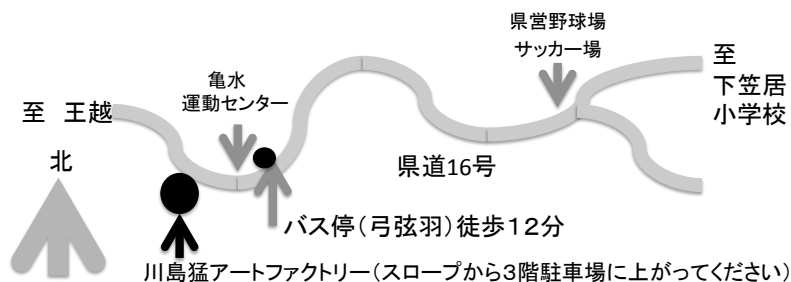

公益財団法人 川島猛アートファクトリー

高松市亀水町1411 (旧オリエンタルモーター亀水工場)

お問い合わせ先 087 802 6888

事務所不在の場合が多いので、担当理事の携帯に転送されます、よろしくお願いします。